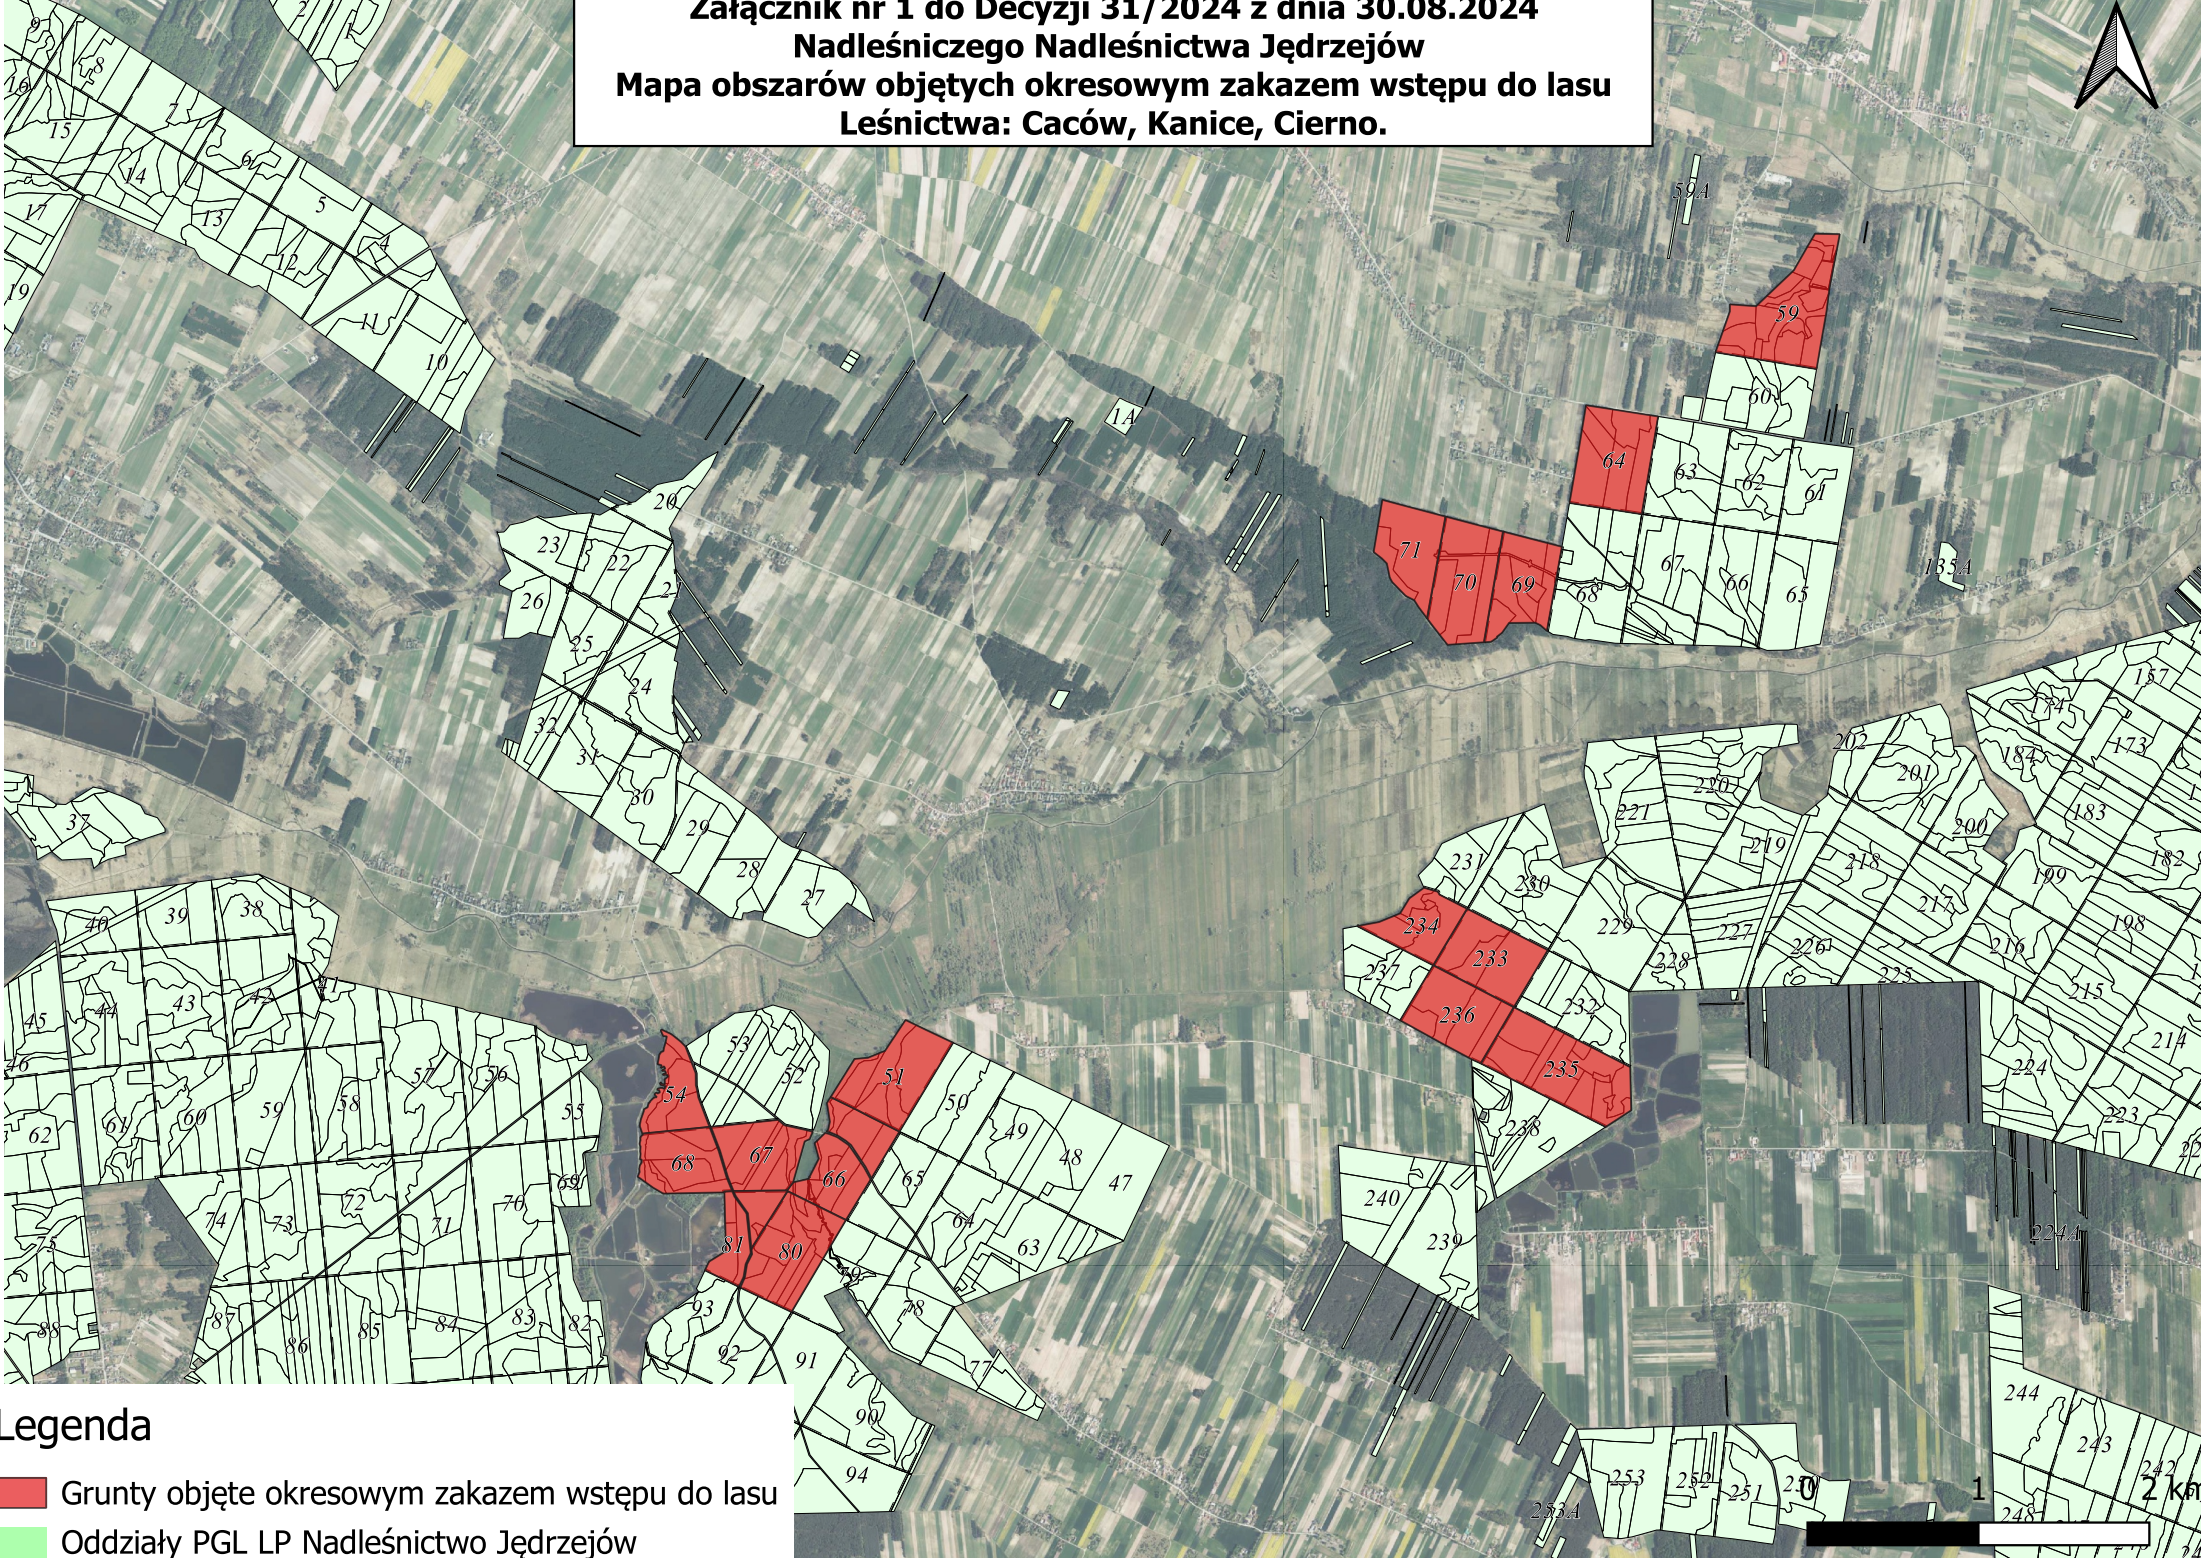

**Załącznik nr 1 do Decyzji 31/2024 z dnia 30.08.2024  
Nadleśniczego Nadleśnictwa Jędrzejów  
Mapa obszarów objętych okresowym zakazem wstępu do lasu  
Leśnictwa: Caców, Kanice, Cierno.**

**Legenda**

-  Grunty objęte okresowym zakazem wstępu do lasu
-  Oddziały PGL LP Nadleśnictwo Jędrzejów